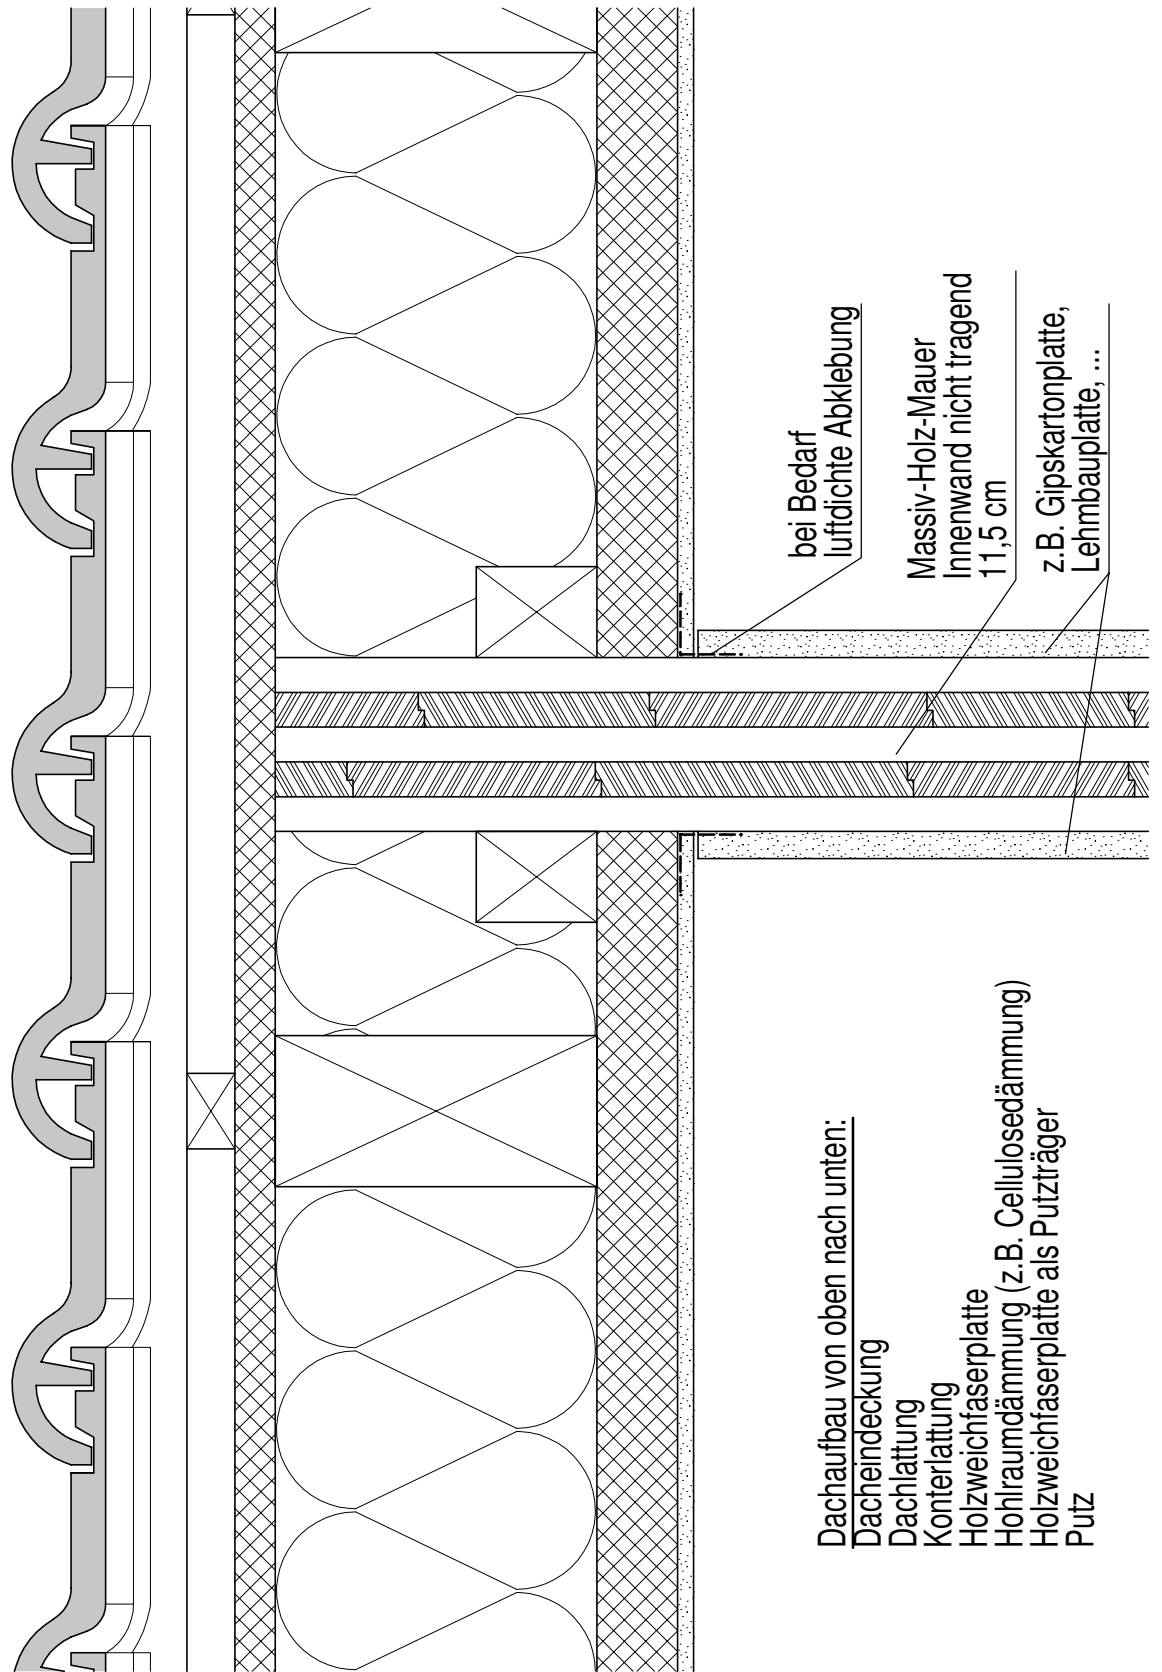

Dachaufbau von oben nach unten:
 Dachindeckung
 Dachlattung
 Konterlattung
 Holzweichfaserplatte
 Hohiraumdämmung (z.B. Cellulosedämmung)
 Dampfbrücke
 Sichtschalung
 Sichtsparren

sichtbare
Vordach-
schalung

Vordach-
sparren

Pfette

Diffusionsoffenes Putzsystem (WDVS)

Holzweichfaserplatte
z.B. 60 mm, WLG 045

Massiv-Holz-Mauer Außenwand 25 cm

z.B. Gipskartonplatte, Lehmbauplatte, ...

Massiv-Holz-Mauer

Detail: 6.2 Ortgang

Massiv-Holz-Mauer Entwicklungs GmbH
 Auf der Geigerhalde 41, D-87459 Pfronten-Weißbach
 www.massivholzmauer.de

MHM 25cm an sichtbaren Dachstuhl
 Putzfassade

Massiv-Holz-Mauer

Detail: 6.3 Ortgang

Massiv-Holz-Mauer Entwicklungs GmbH
 Auf der Geigerhalde 41, D-87459 Pfronten-Weißbach
 www.massivholzmauer.de

MHM 25cm an sichtbaren Dachstuhl
 Holzfassade

Massiv-Holz-Mauer

Detail: 6.4 Dachanschluss

MHM 11,5cm an Dachstuhl

Massiv-Holz-Mauer Entwicklungs GmbH

Auf der Geigerhalde 41, D-87459 Pfronten-Weißbach
www.massivholzmauer.de