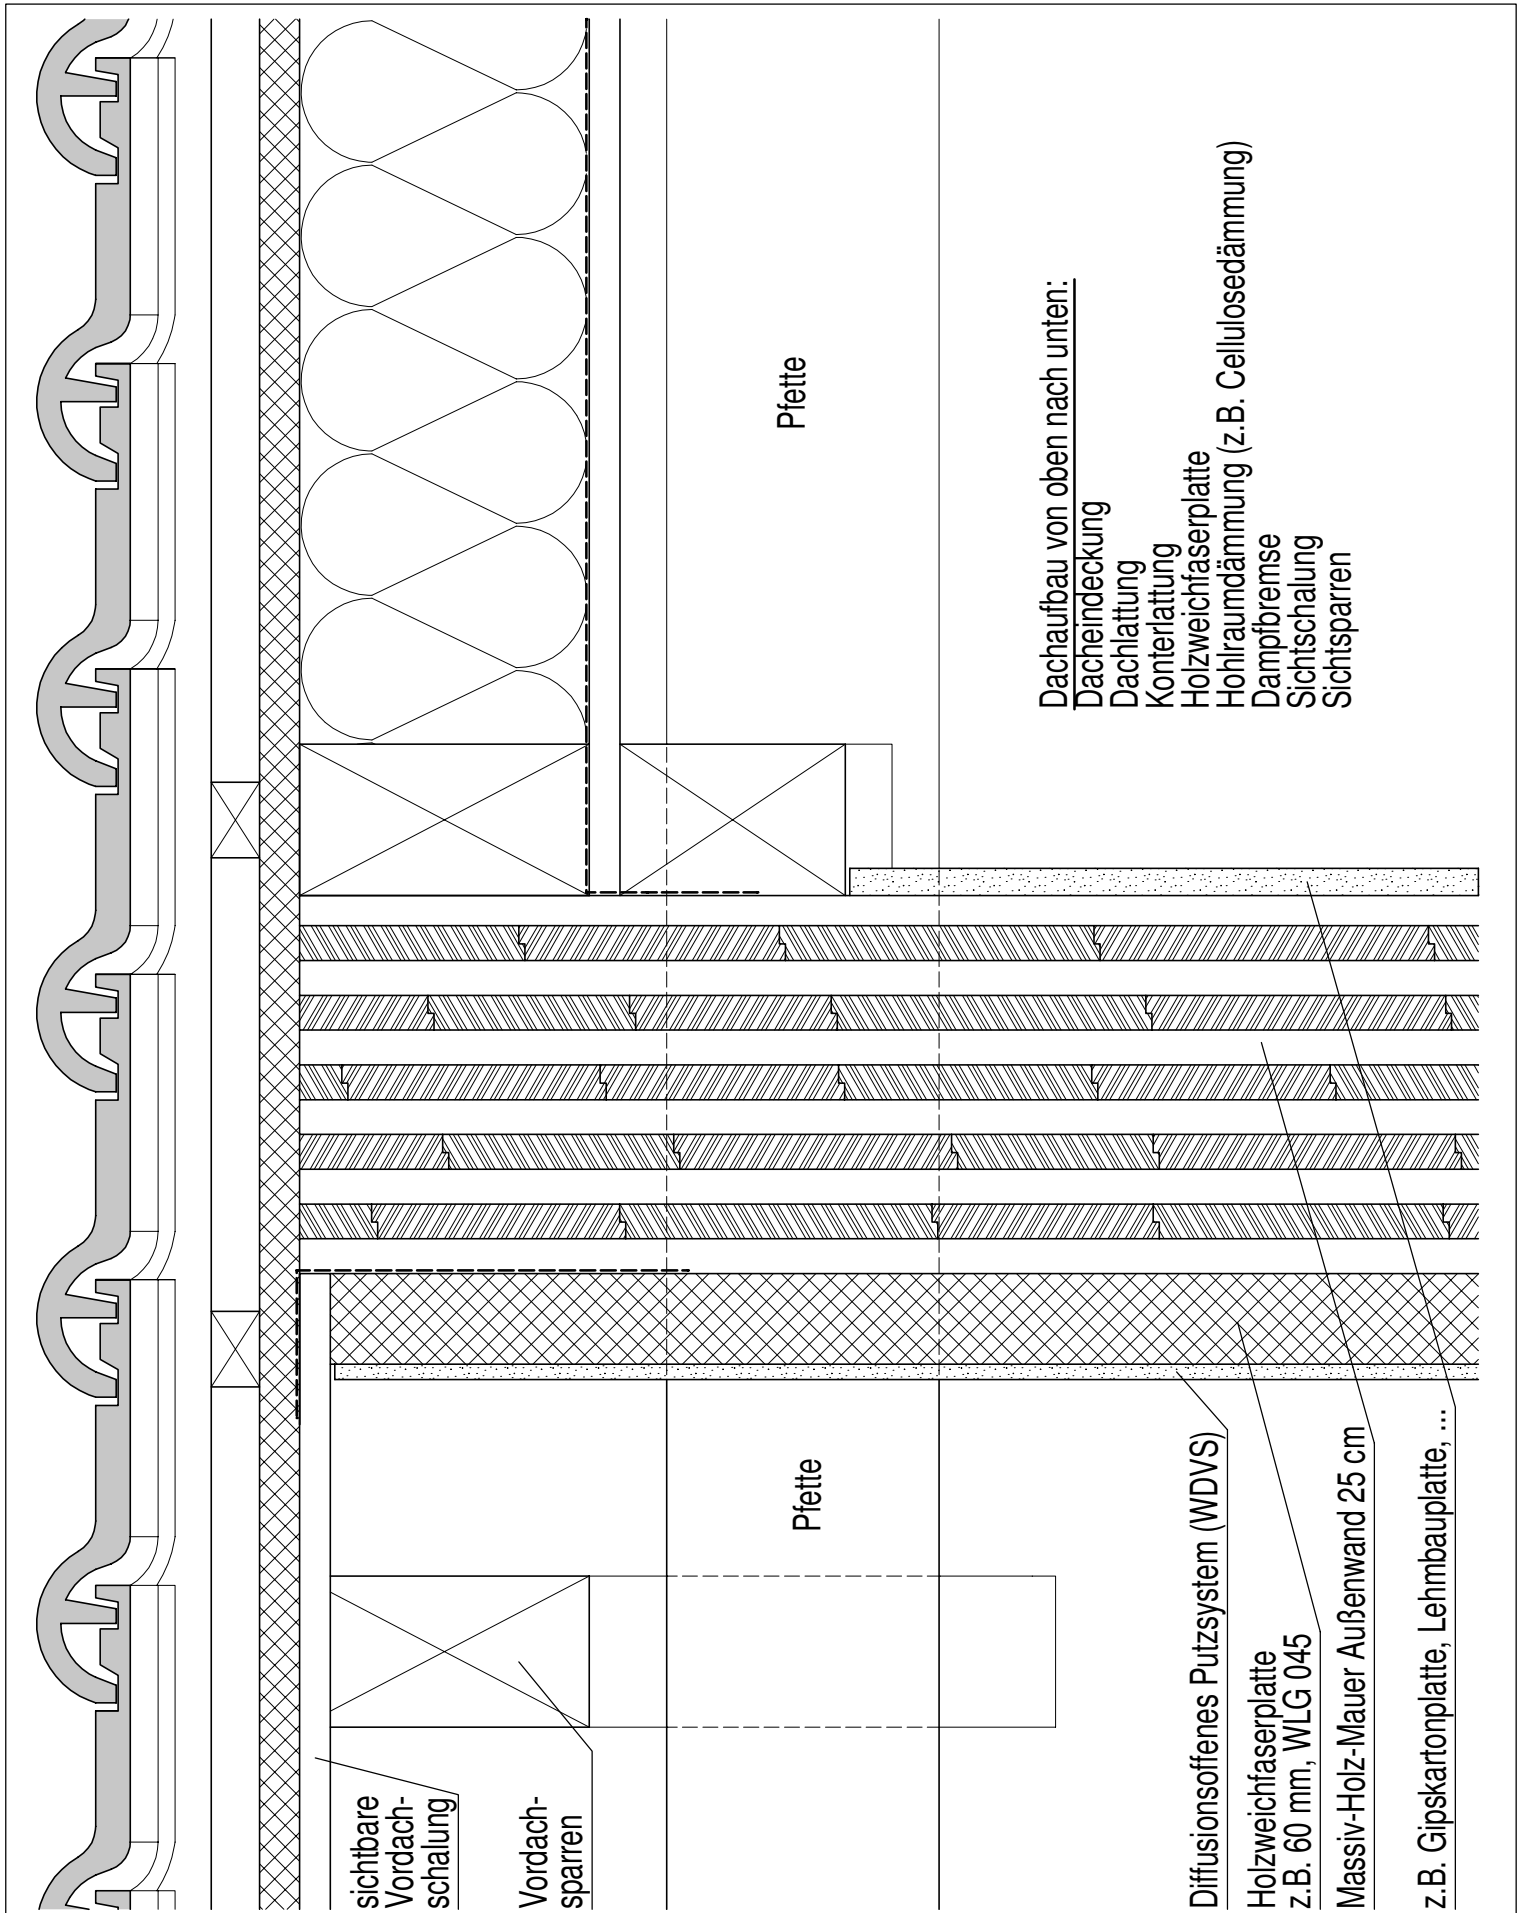

Sichtbare Vordachschalung
im Sparren ausgefräst

Vordachsparren

bei Bedarf
luftdichte Abklebung

Pfette

Diffusionsoffenes Putzsystem (WDVS)

Holzweichfaserplatte
z.B. 60 mm, WLG 045

Massiv-Holz-Mauer Außenwand 25 cm

z.B. Gipskartonplatte, Lehmbauplatte, ...

Dachaufbau von oben nach unten:

- Dacheindeckung
- Dachlattung
- Konterlattung
- Holzweichfaserplatte
- Hohiraumdämmung (z.B. Cellulosedämmung)
- Holzweichfaserplatte als Putzträger
- Putz

bei Bedarf
luftdichte Abklebung

Massiv-Holz-Mauer

Detail: 6.1 Ortgang

Massiv-Holz-Mauer Entwicklungs GmbH
Auf der Geigerhalde 41, D-87459 Pfronten-Weißbach
www.massivholzmauer.de

MHM 25cm an Dachstuhl nicht sichtbar
Putzfassade

Dachaufbau von oben nach unten:
 Dachindeckung
 Dachlattung
 Konterlattung
 Holzweichfaserplatte
 Hohiraumdämmung (z.B. Cellulosedämmung)
 Dampfbrücke
 Sichtschalung
 Sichtsparren

sichtbare
Vordach-
schalung