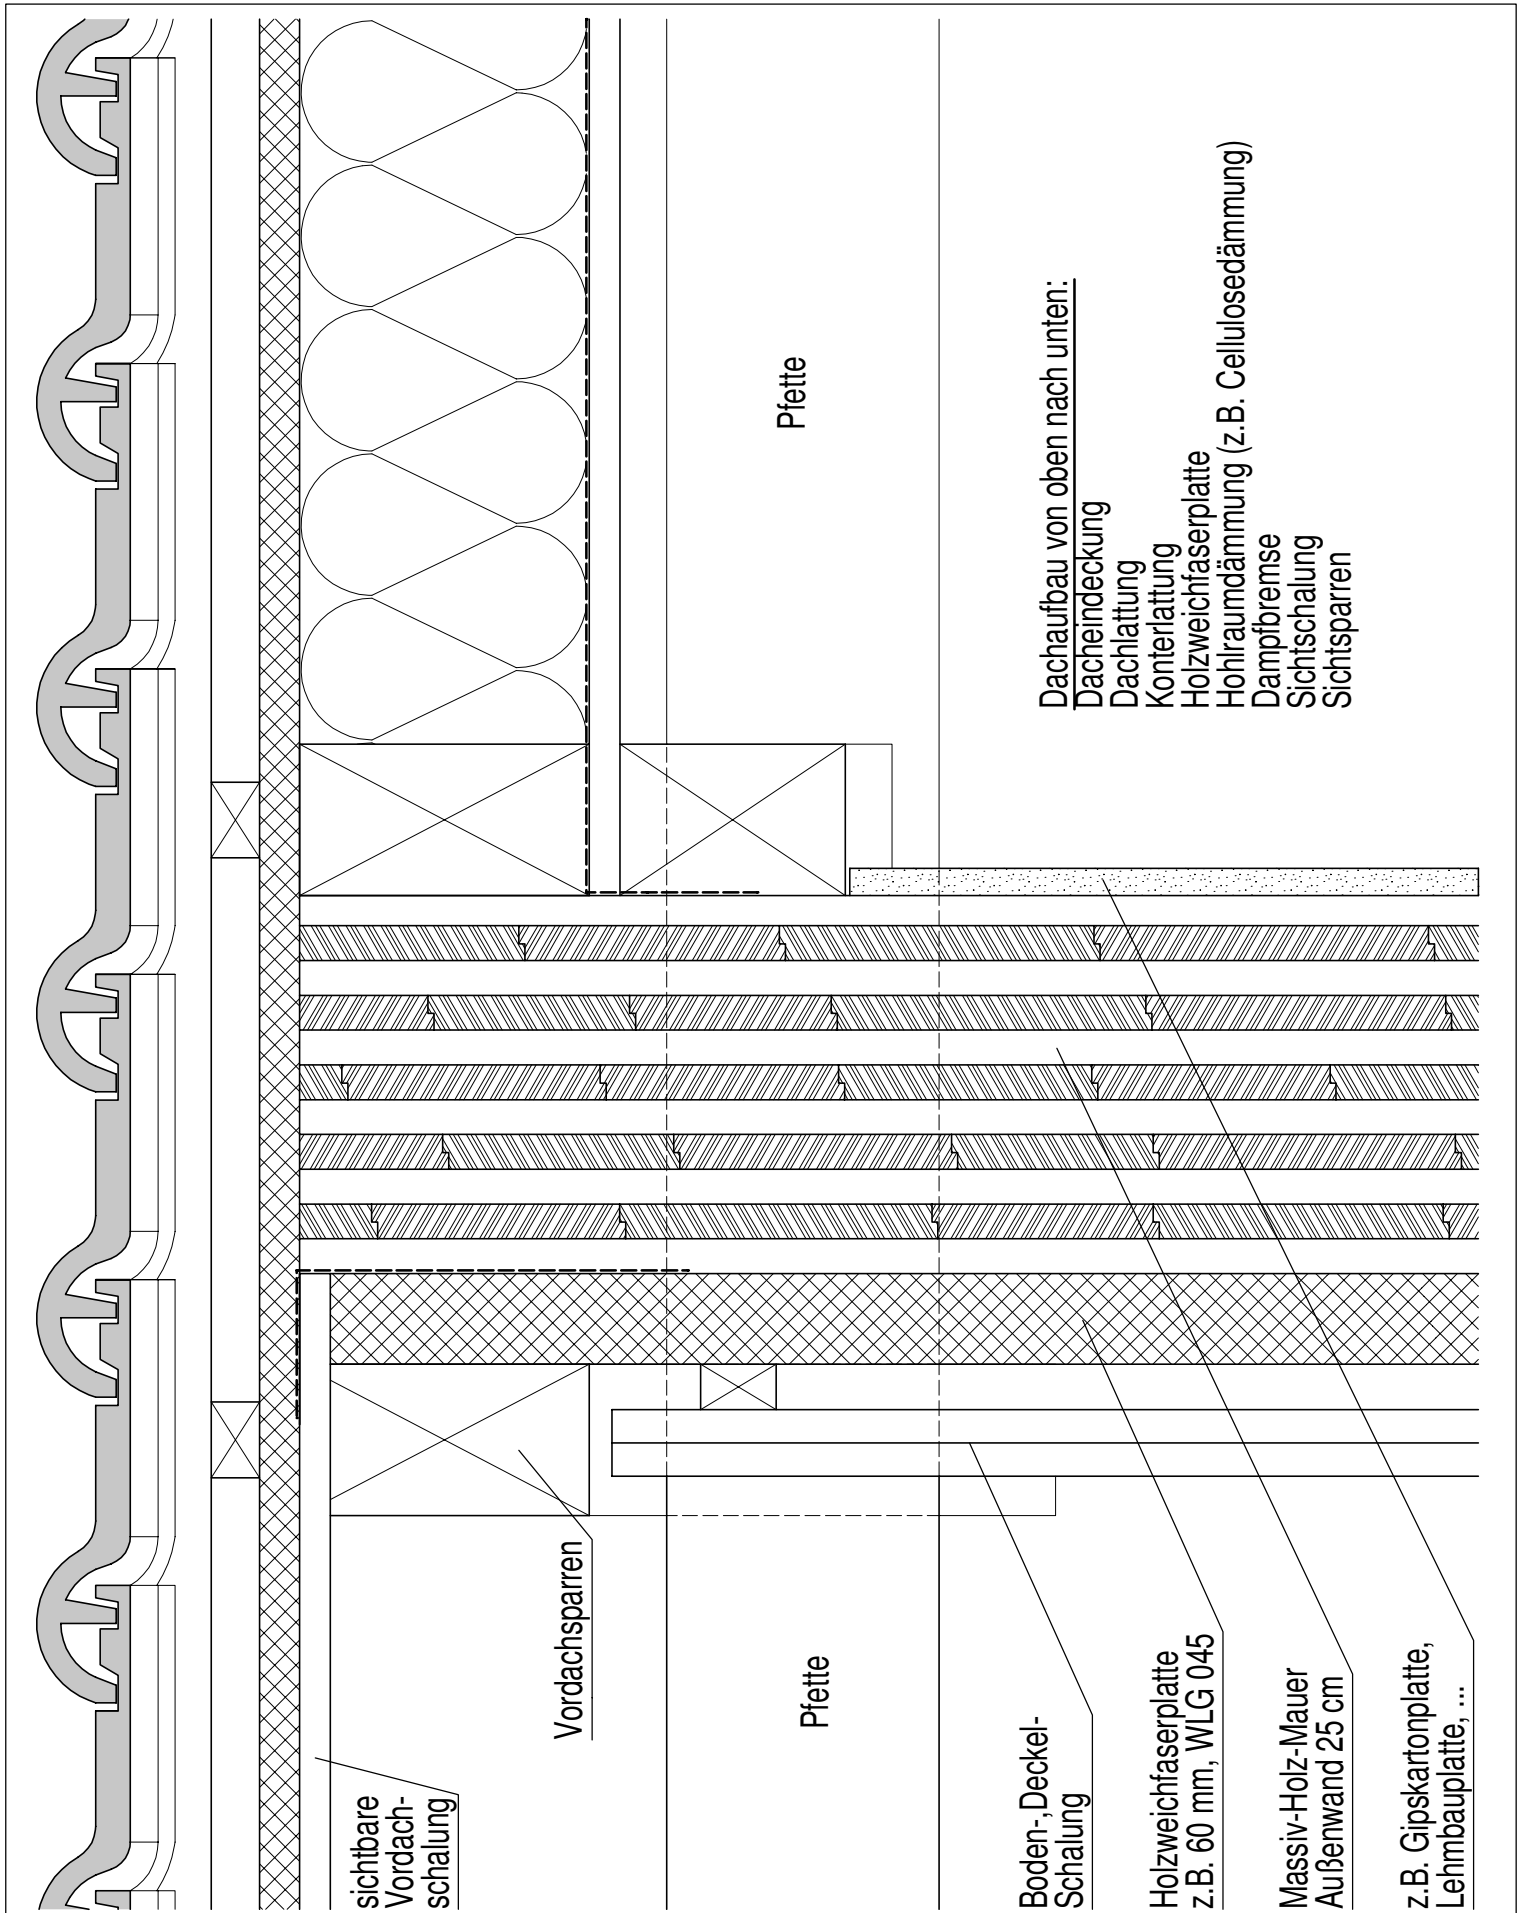

Dachaufbau von oben nach unten:
 Dachindeckung
 Dachlattung
 Konterlattung
 Holzweichfaserplatte
 Hohiraumdämmung (z.B. Cellulosedämmung)
 Dampfbrücke
 Sichtschalung
 Sichtsparren

sichtbare
Vordach-
schalung

Vordach-
sparren

Pfette

Diffusionsoffenes Putzsystem (WDVS)

Holzweichfaserplatte
z.B. 60 mm, WLG 045

Massiv-Holz-Mauer Außenwand 25 cm

z.B. Gipskartonplatte, Lehmbauplatte, ...

Massiv-Holz-Mauer

Detail: 6.2 Ortgang

Massiv-Holz-Mauer Entwicklungs GmbH
 Auf der Geigerhalde 41, D-87459 Pfronten-Weißbach
 www.massivholzmauer.de

MHM 25cm an sichtbaren Dachstuhl
 Putzfassade

Massiv-Holz-Mauer

Detail: 6.3 Ortgang

Massiv-Holz-Mauer Entwicklungs GmbH
 Auf der Geigerhalde 41, D-87459 Pfronten-Weißbach
 www.massivholzmauer.de

MHM 25cm an sichtbaren Dachstuhl
 Holzfassade

Massiv-Holz-Mauer

Detail: 6.4 Dachanschluss

MHM 11,5cm an Dachstuhl

Massiv-Holz-Mauer Entwicklungs GmbH

Auf der Geigerhalde 41, D-87459 Pfronten-Weißbach
www.massivholzmauer.de