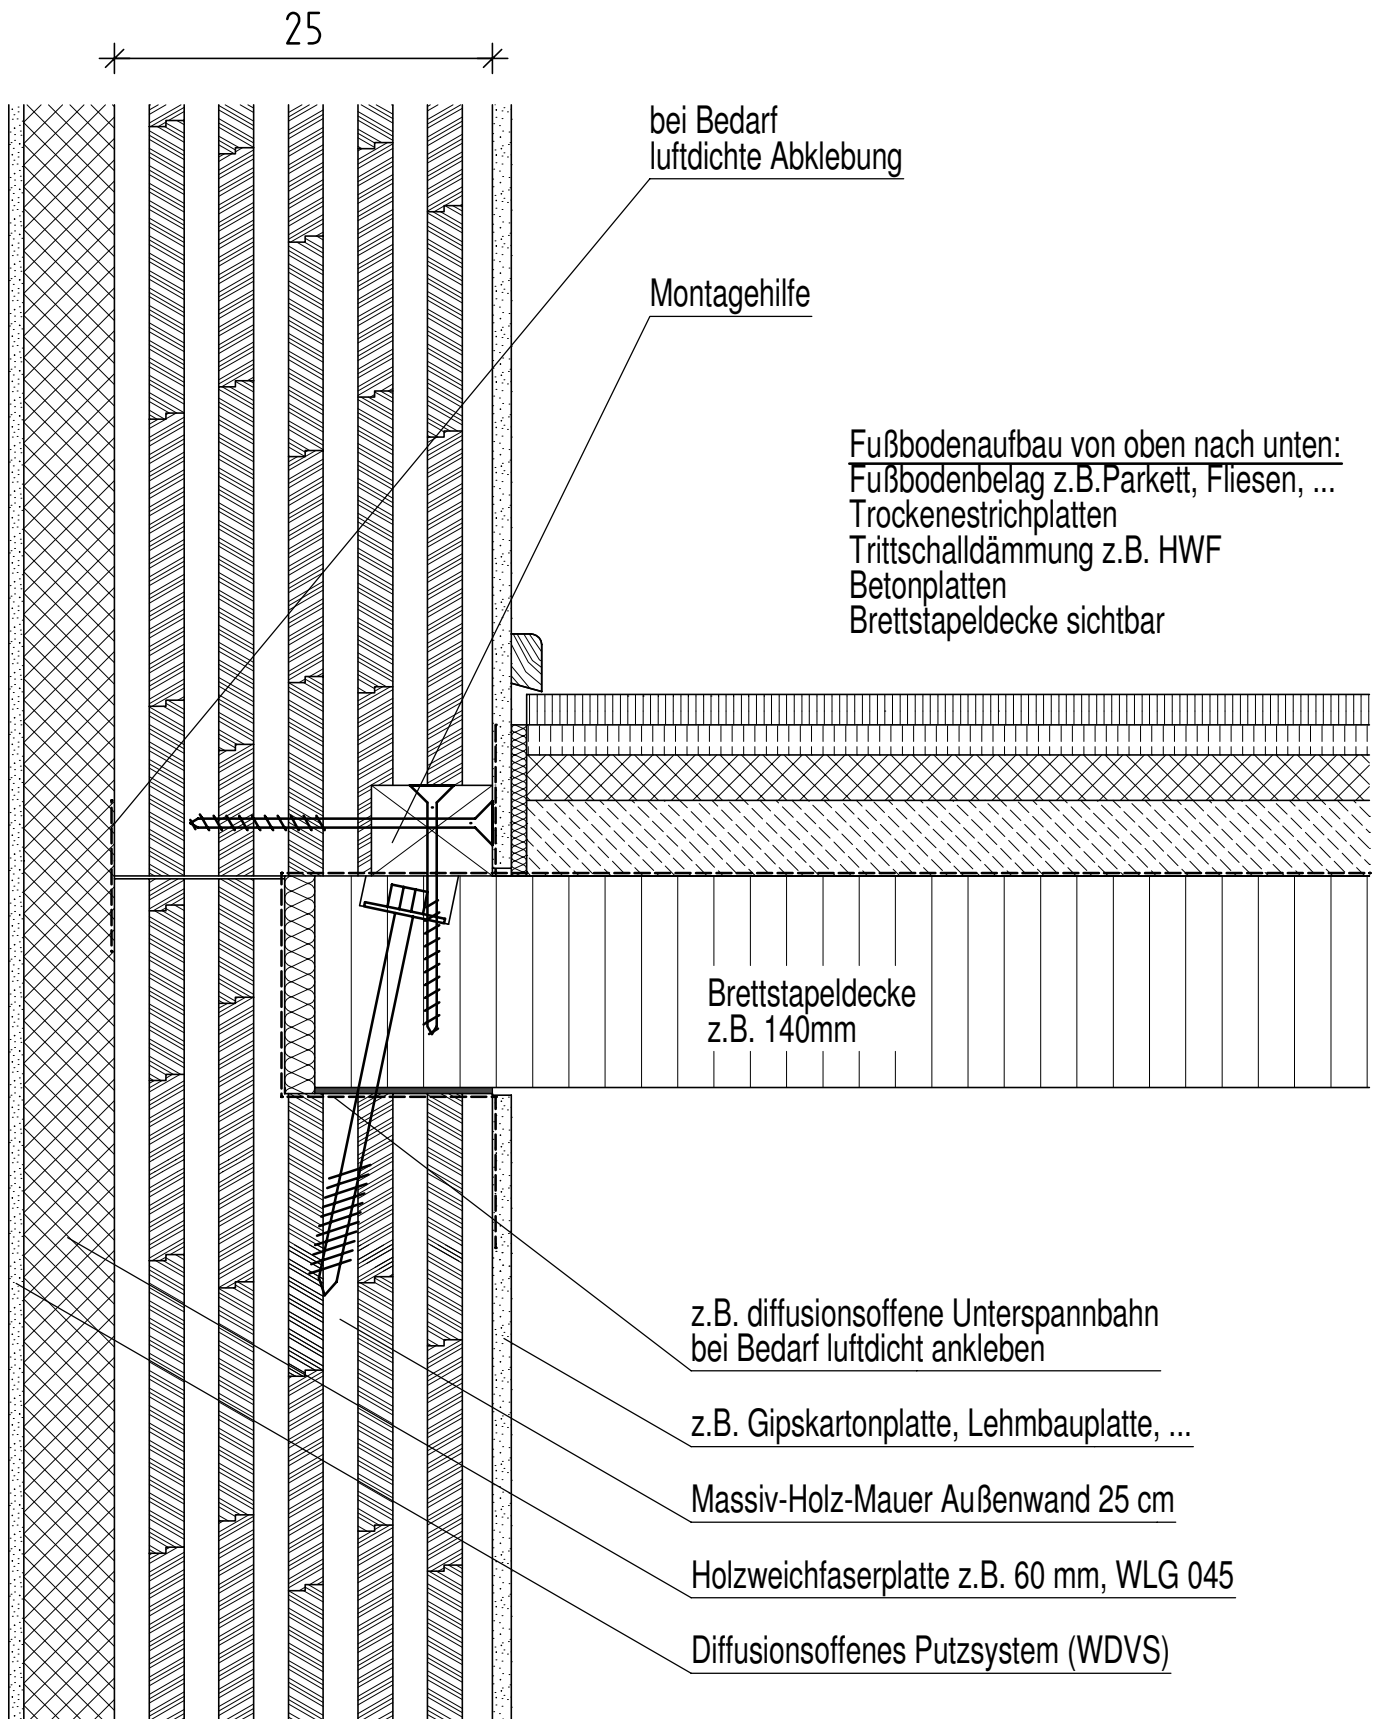

### Detail: 3.1 Deckenanschluss

Sichtbare Balkenlage an MHM 25cm

**Massiv-Holz-Mauer Entwicklungs GmbH**

Auf der Geigerhalde 41, D-87459 Pfronten-Weißbach  
www.massivholzmauer.de

## Massiv-Holz-Mauer

### Detail: 3.2 Deckenanschluss

Nicht sichtbare Balkenlage an MHM 25cm

**Massiv-Holz-Mauer Entwicklungs GmbH**

Auf der Geigerhalde 41, D-87459 Pfronten-Weißbach  
www.massivholzmauer.de