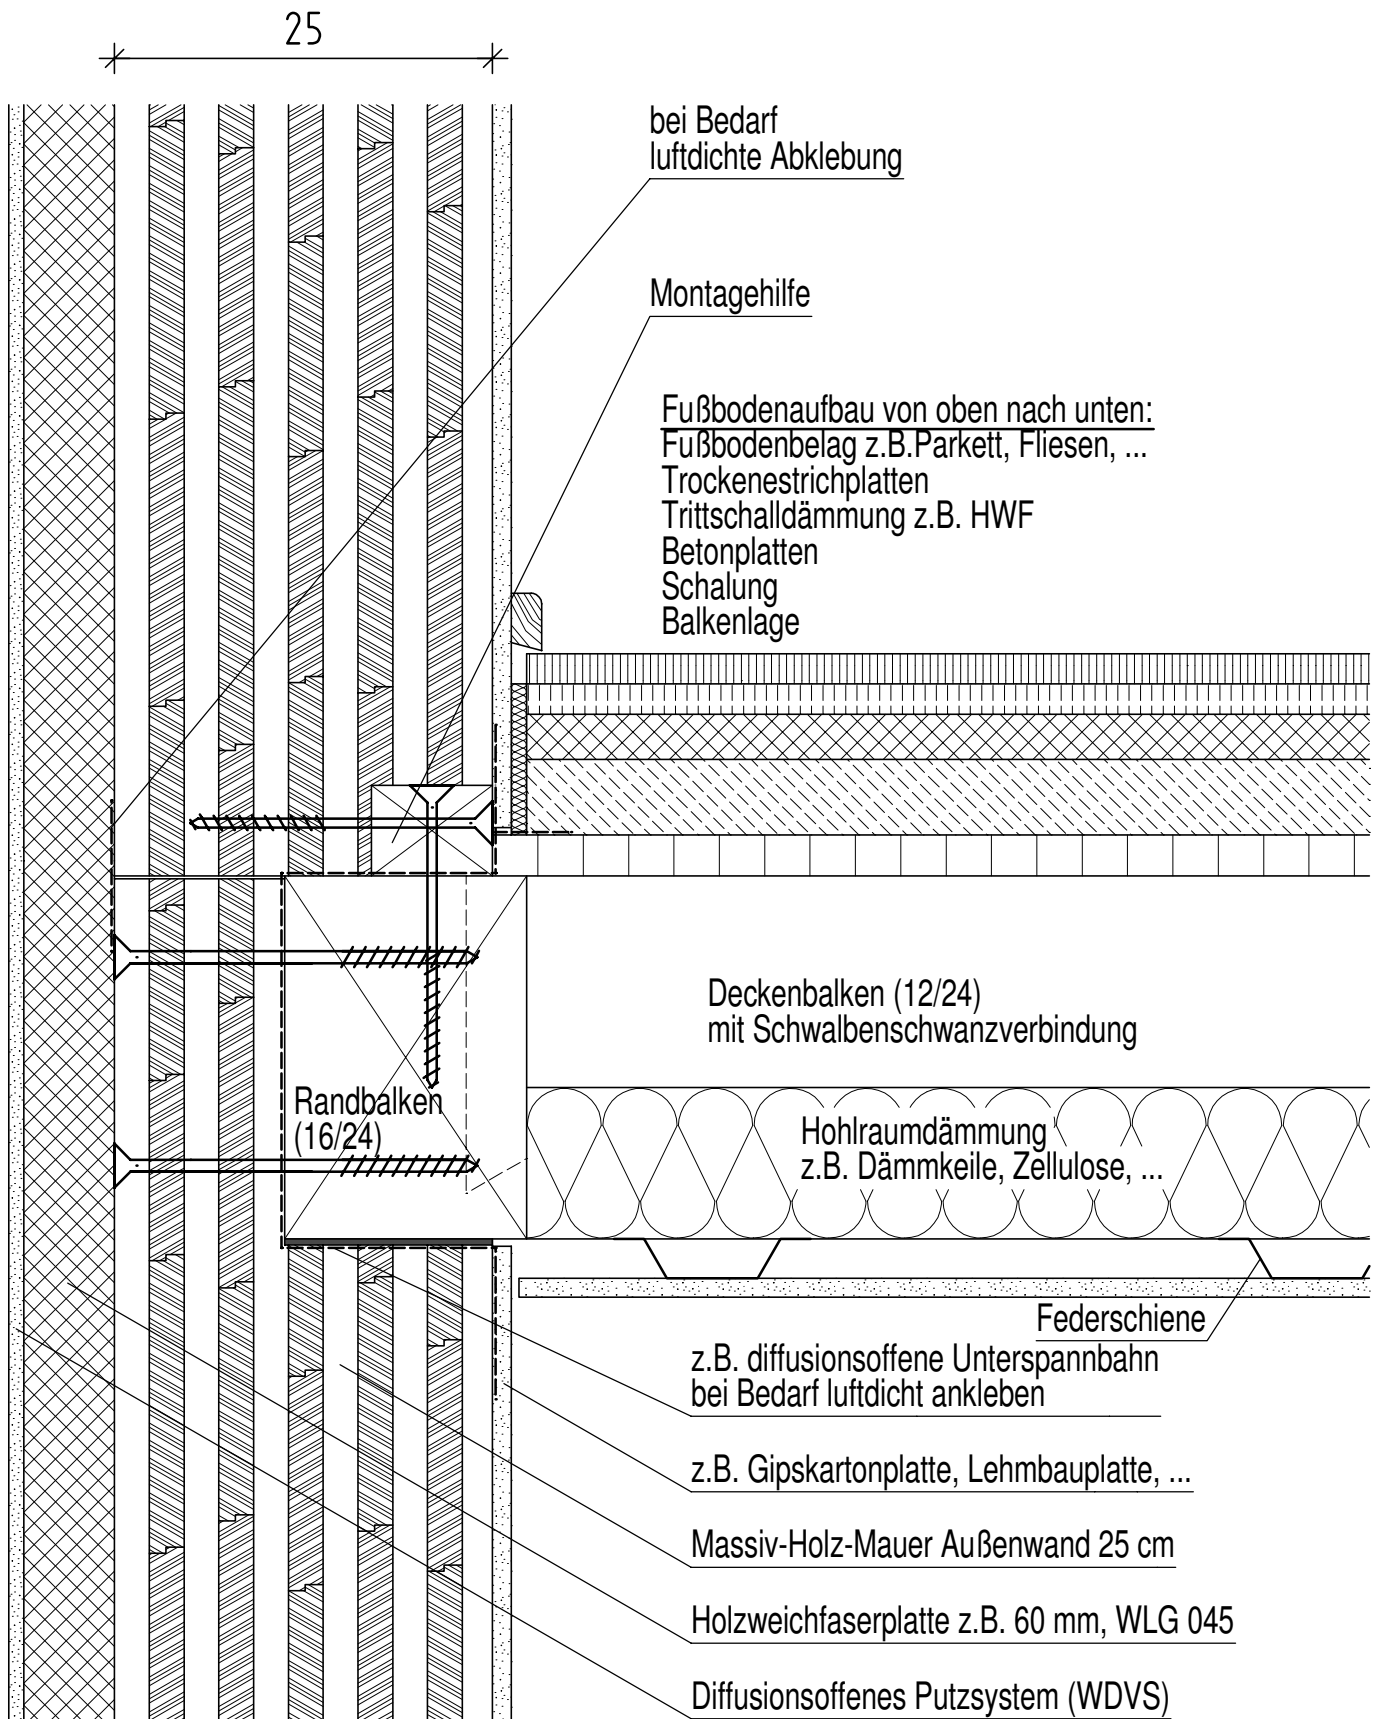

## Massiv-Holz-Mauer

### Detail: 3.1 Deckenanschluss

Sichtbare Balkenlage an MHM 25cm

**Massiv-Holz-Mauer Entwicklungs GmbH**

Auf der Geigerhalde 41, D-87459 Pfronten-Weißbach  
www.massivholzmauer.de